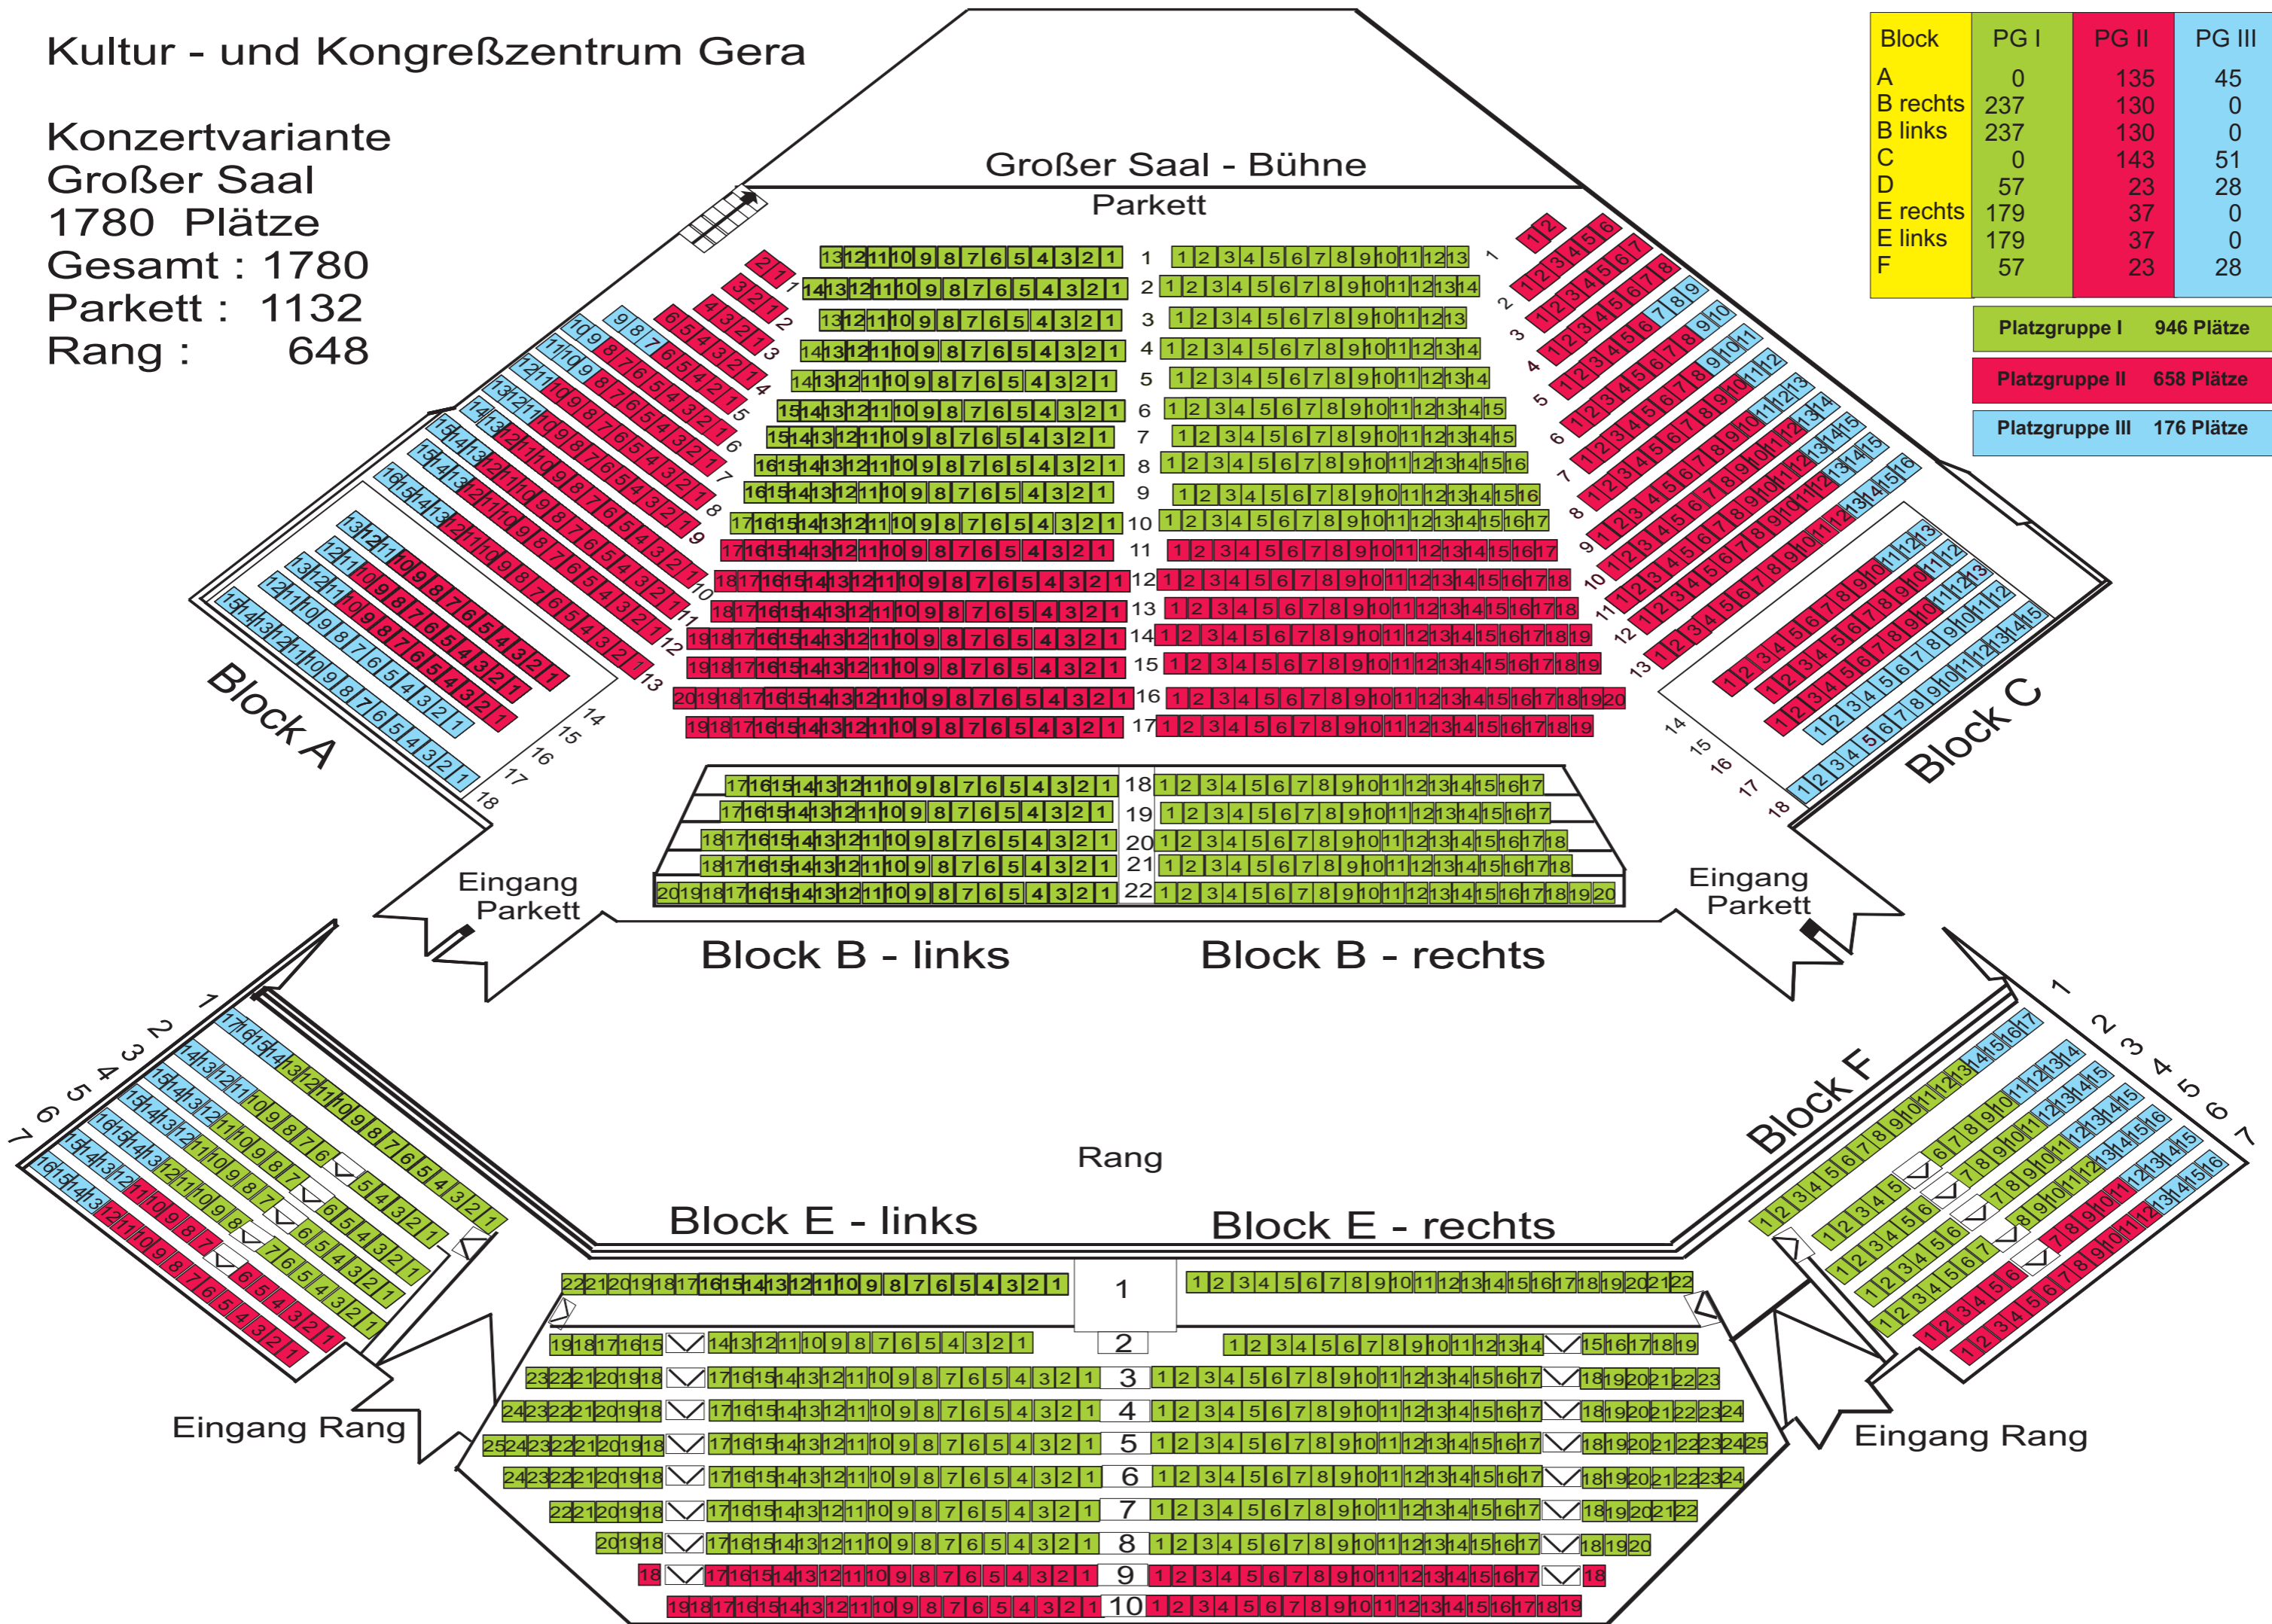

Kultur - und Kongreßzentrum Gera

Konzertvariante

Großer Saal

1780 Plätze

Gesamt : 1780

Parkett : 1132

Rang : 648

Großer Saal - Bühne

Parkett

Block	PG I	PG II	PG III
A	0	135	45
B rechts	237	130	0
B links	237	130	0
C	0	143	51
D	57	23	28
E rechts	179	37	0
E links	179	37	0
F	57	23	28

Platzgruppe I 946 Plätze

Platzgruppe II 658 Plätze

Platzgruppe III 176 Plätze

Eingang Parkett

Eingang Parkett

Eingang Rang

Eingang Rang